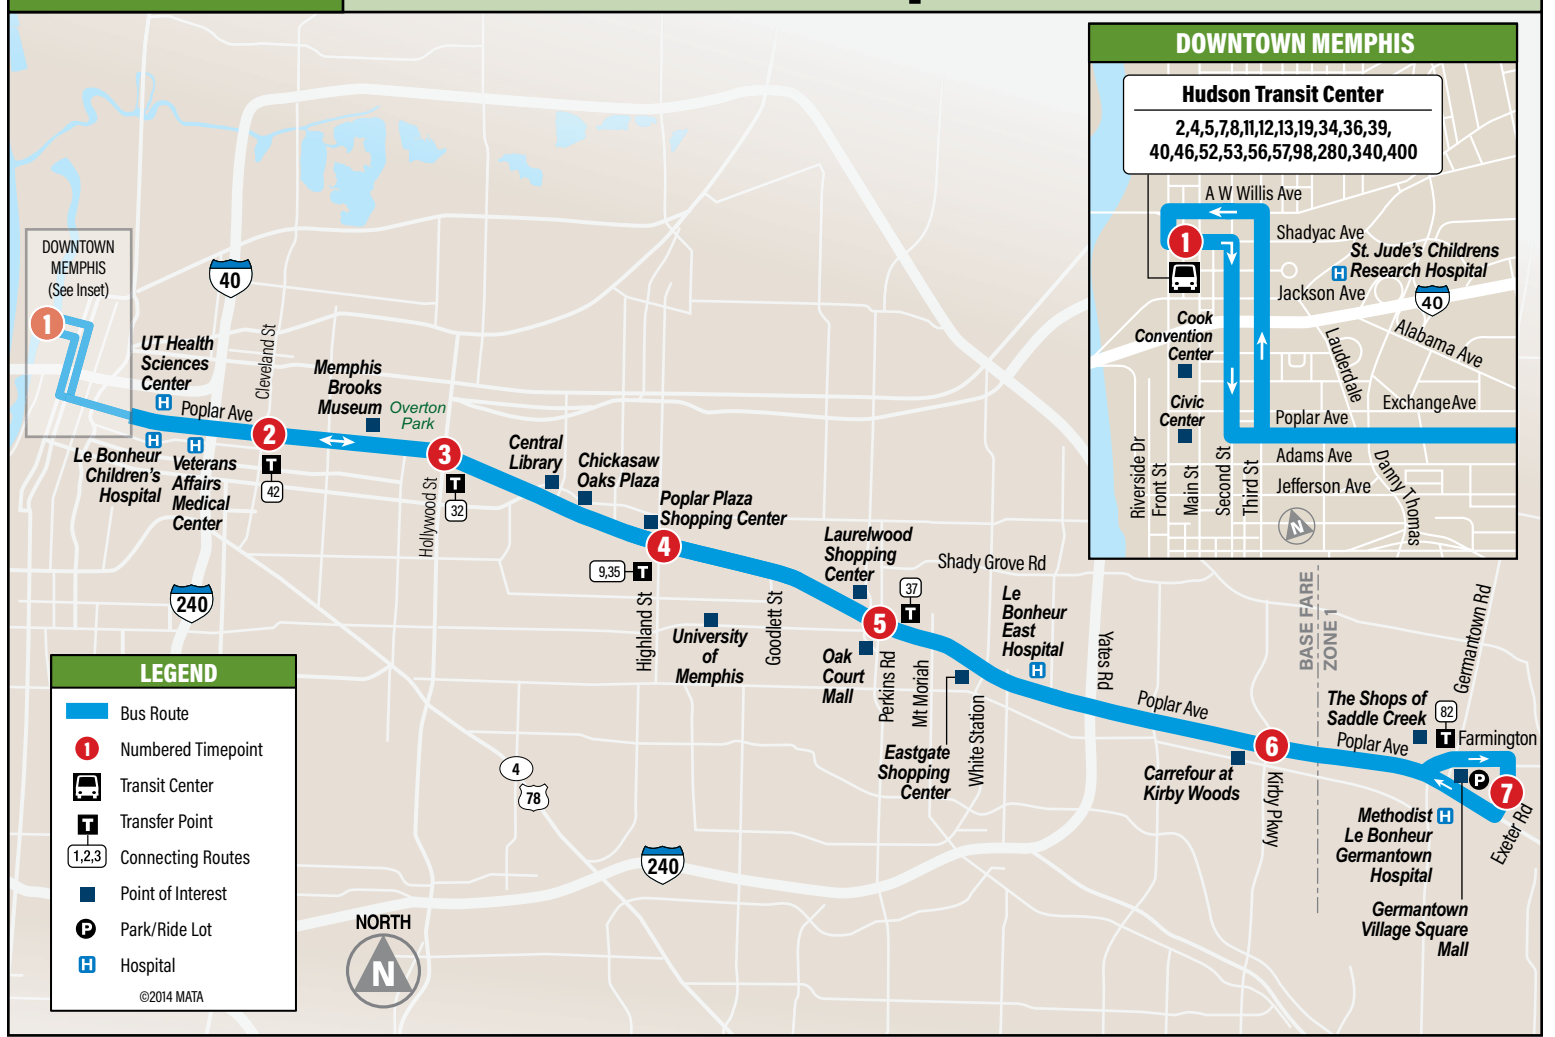

Route 50

Poplar

MONDAY - FRIDAY - OUTBOUND FROM DOWNTOWN

	1 Hudson Transit Center	2 Poplar Ave at Cleveland St	3 Poplar Ave at Hollywood St	4 Poplar Ave at Highland St	5 Poplar Ave at Perkins Rd	6 Poplar Ave at Kirby Pkwy	7 Poplar Ave at Exeter Rd
AM	5:00	5:12	5:20	5:27	5:33	5:46	5:53
	5:21	5:33	5:41	5:48	5:54	6:07	6:14
	5:42	5:54	6:02	6:09	6:15	6:29	6:36
	6:03	6:16	6:25	6:32	6:38	6:52	7:00
	6:24	6:37	6:46	6:53	6:59	7:13	7:21
	6:45	6:58	7:07	7:14	7:20	7:34	7:42
	7:06	7:19	7:28	7:35	7:41	7:55	8:03
	7:27	7:40	7:49	7:56	8:02	8:16	8:24
	7:48	8:01	8:10	8:17	8:23	8:37	8:45
	8:09	8:22	8:31	8:38	8:44	8:58	9:06
	8:30	8:43	8:52	8:59	9:05	9:19	9:27
	8:51	9:04	9:13	9:20	9:26	9:40	9:48
	9:12	9:25	9:34	9:41	9:47	10:01	10:09
	9:33	9:46	9:55	10:02	10:08	10:22	10:30
	9:54	10:07	10:16	10:23	10:29	10:43	10:51
	10:15	10:28	10:37	10:44	10:50	11:04	11:12
	10:36	10:49	10:58	11:05	11:11	11:25	11:33
	10:57	11:10	11:19	11:26	11:32	11:46	11:54
	11:18	11:31	11:40	11:47	11:53	12:07	12:15
	11:39	11:52	12:01	12:08	12:14	12:28	12:36
PM	12:00	12:13	12:22	12:29	12:35	12:49	12:57
	12:21	12:34	12:43	12:50	12:56	1:10	1:18
	12:42	12:55	1:04	1:11	1:17	1:31	1:39
	1:03	1:16	1:25	1:32	1:38	1:52	2:00
	1:24	1:37	1:46	1:53	1:59	2:13	2:21
	1:45	1:58	2:07	2:14	2:20	2:34	2:42
	2:06	2:19	2:28	2:35	2:41	2:55	3:03
	2:27	2:40	2:49	2:56	3:02	3:16	3:24
	2:48	3:01	3:10	3:17	3:23	3:37	3:45
	3:09	3:22	3:31	3:38	3:44	3:58	4:06
	3:30	3:43	3:52	3:59	4:05	4:19	4:27
	3:51	4:04	4:13	4:20	4:26	4:40	4:48
	4:12	4:25	4:34	4:41	4:47	5:01	5:09
	4:33	4:46	4:55	5:02	5:08	5:22	5:30
	4:54	5:07	5:16	5:23	5:29	5:43	5:51
	5:15	5:28	5:37	5:44	5:50	6:04	6:12
	5:36	5:49	5:58	6:05	6:11	6:25	6:33
	5:57	6:10	6:19	6:26	6:32	6:46	6:54
	6:15	6:28	6:37	6:44	6:50	7:04	7:12
	6:45	6:58	7:07	7:14	7:20	7:34	7:42
	7:15	7:28	7:37	7:44	7:50	8:04	8:12
	8:15	8:26	8:33	8:39	8:44	8:56	9:04
	9:15	9:26	9:33	9:39	9:44	9:56	10:04
	10:15	10:26	10:33	10:39	10:44	10:56	11:04
	11:15	11:26	11:33	11:39	11:44	11:56	-