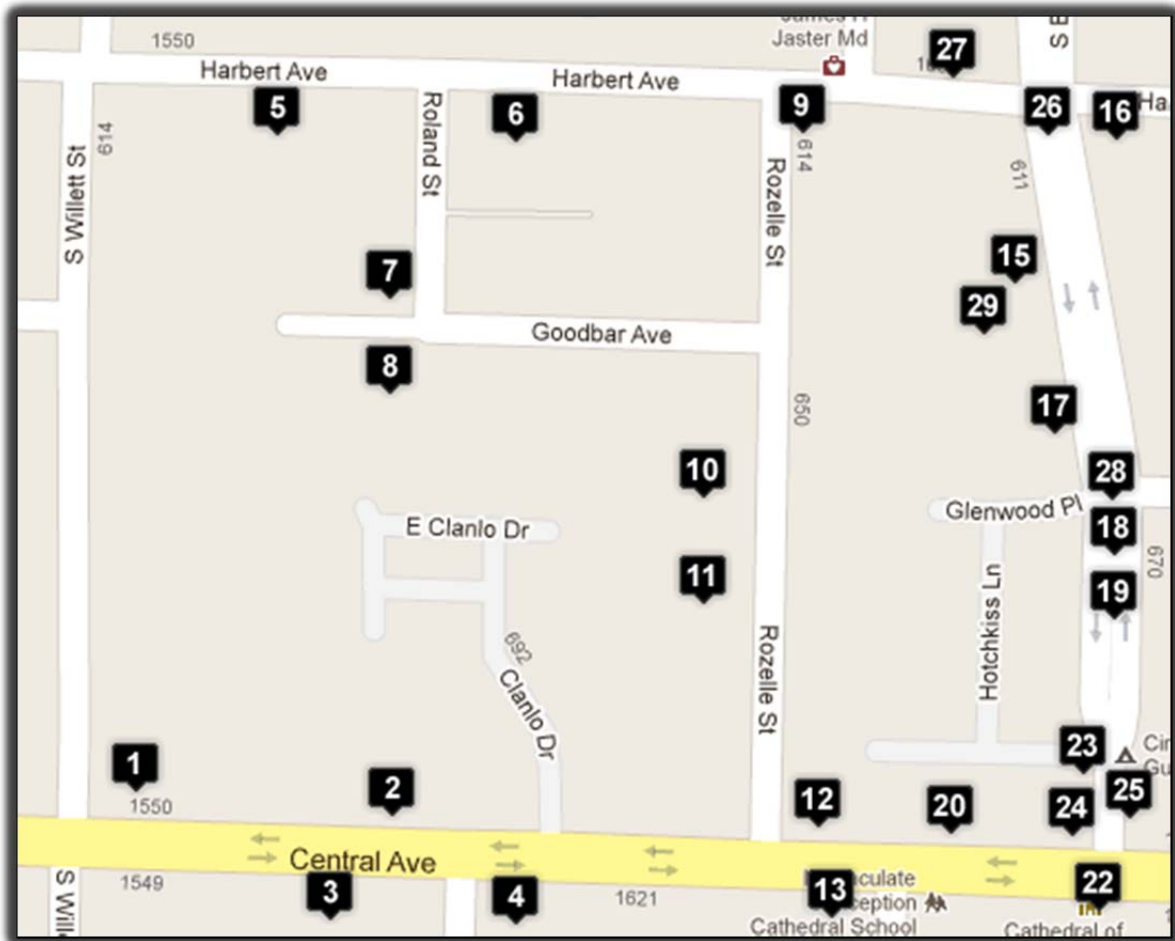

Map 6

1. Water Oak (*Quercus nigra*)
2. Eastern Redbud (*Cercis canadensis* var. 'texensis')
3. Kousa Dogwood (*Cornus kousa*)
4. Carolina Silverbell (*Halesia carolina*)
5. Pin Oak (*Quercus palustris*)
6. Weeping Laceleaf Japanese Maple (*Acer palmatum* var. *dissectum atropurpureum*)
7. Japanese Snowbell (*Styrax japonicus*)
8. Chinese Chestnut (*Castanea mollissima*)
9. Loblolly Pine (*Pinus taeda*)
10. Live Oak (*Quercus virginiana*)
11. Trident Maple (*Acer buergerianum*)
12. Bottlebrush Buckeye (*Aesculus parviflora*)
  & Japanese Cryptomeria (*Cryptomeria japonica*)
  & Arnold Promise Witchhazel (*Hamamelis x intermedia* 'Arnold Promise')
13. American Beech (*Fagus grandifolia*)
15. Persian Parrotia (*Parrotia persica*)
  & Yoshino Cherry (*Prunus x yedoensis*)
16. Sweetbay Magnolia (*Magnolia virginiana*)
  & Southern Catalpa, Indian Bean (*Catalpa bignonioides*)
17. Snake Bark Maple (*Acer capillipes*)
18. Okame Cherry (*Prunus incisa* x *P. campanulata* 'Okame')
19. Flowering Dogwood (*Cornus florida*)
  & Pink Flowering Dogwood (*Cornus florida* var. 'rubra')
20. Common Persimmon (*Diospyros virginiana*)
22. White Pine (*Pinus strobus*)
23. Tree-of-Heaven (*Ailanthus altissima*)
24. Paperbark Maple (*Acer griseum*)
  & Regal Prince ® English Oak (*Quercus robur* 'Long')
  & Common Hackberry (*Celtis occidentalis*)
25. Red Maple (*Acer rubrum*)
26. Milky Way Kousa Dogwood (*Cornus kousa* var. *chinensis* 'Milky Way')
27. Red Buckeye (*Aesculus pavia*)
  & Possumhaw (*Ilex decidua*)
  & Overcup Oak (*Quercus lyrata*)
28. Yulan Magnolia (*Magnolia denudata*)
29. Japanese Maple (*Acer palmatum*)