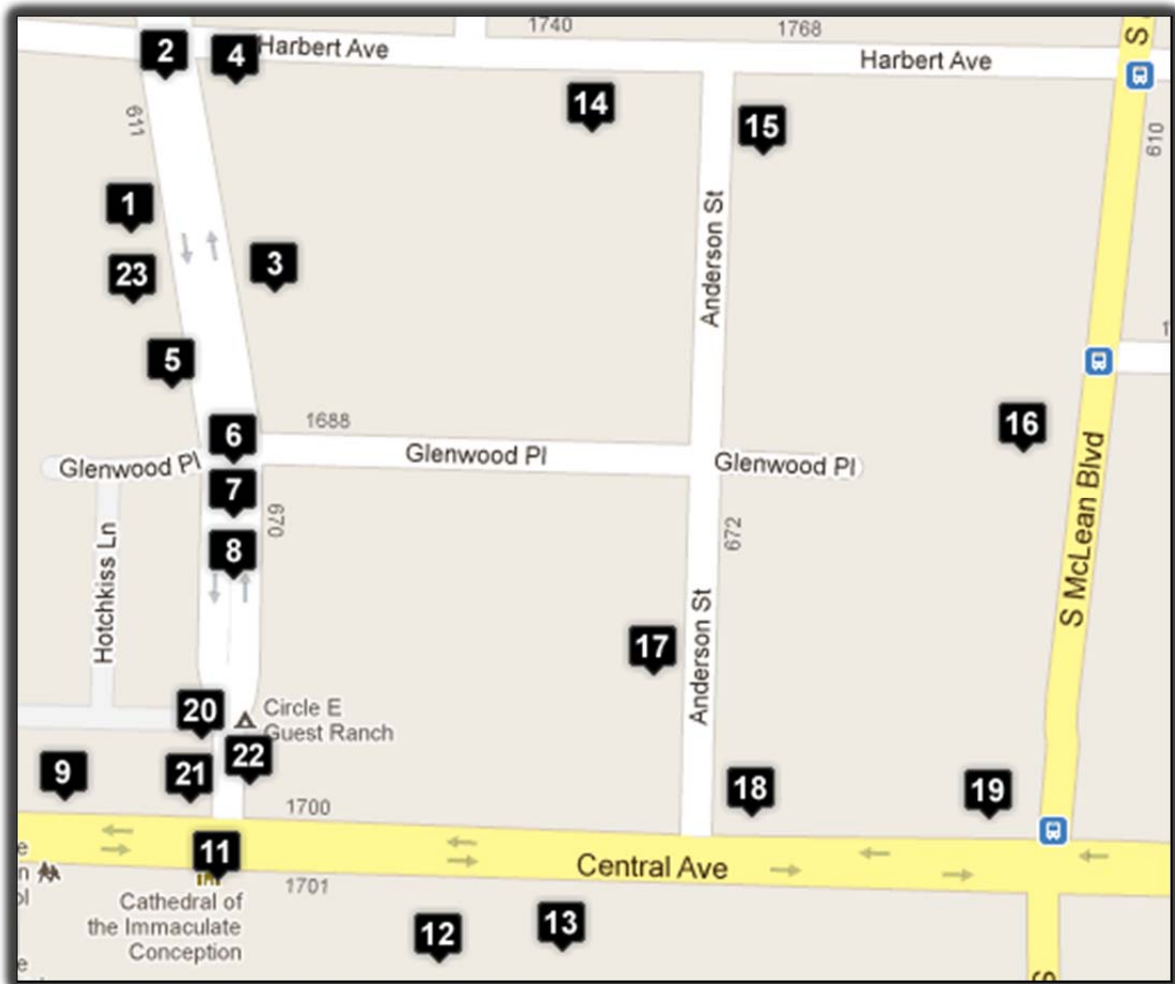

Map 10

1. Persian Parrotia (*Parrotia persica*)
  & Yoshino Cherry (*Prunus x yedoensis*)
2. Milky Way Kousa Dogwood (*Cornus kousa* var.
  chinensis 'Milky Way')
3. Leyland Cypress (*XCupressocyparis leylandii*)
4. Sweetbay Magnolia (*Magnolia virginiana*)
  & Southern Catalpa, Indian Bean (*Catalpa*
  bignonioides)
5. Snake Bark Maple (*Acer capillipes*)
6. Yulan Magnolia (*Magnolia denudata*)
7. Okame Cherry (*Prunus incisa* x *P. campanulata* 'Okame')
8. Flowering Dogwood (*Cornus florida*)
  & Pink Flowering Dogwood (*Cornus florida* var.
  '*rubra*')
9. Common Persimmon (*Diospyros virginiana*)
11. White Pine (*Pinus strobus*)
12. Japanese Falsecypress (*Chamaecyparis pisifera*
  '*Boulevard*')
  & Southern Magnolia (*Maagnolia arandiflora*)
13. European Hornbeam (*Carpinus betulus*
  '*Fastigiata*')
14. Black Tupelo (*Nyssa sylvatica*)
15. Red Mulberry (*Morus rubra*)
16. Chinese Privet (*Ligustrum lucidum*)
17. Perty Holly (*Ilex pernyi*)
18. Pecan (*Carya illinoensis*)
19. Lacebark Elm (*Ulmus parvifolia*)
20. Tree-of-Heaven (*Ailanthus altissima*)
21. Paperbark Maple (*Acer griseum*)
  & Regal Prince ® English Oak (*Quercus*
  robur 'Long')
  & Common Hackberry (*Celtis occidentalis*)
22. Red Maple (*Acer rubrum*)
23. Japanese Maple (*Acer palmatum*)