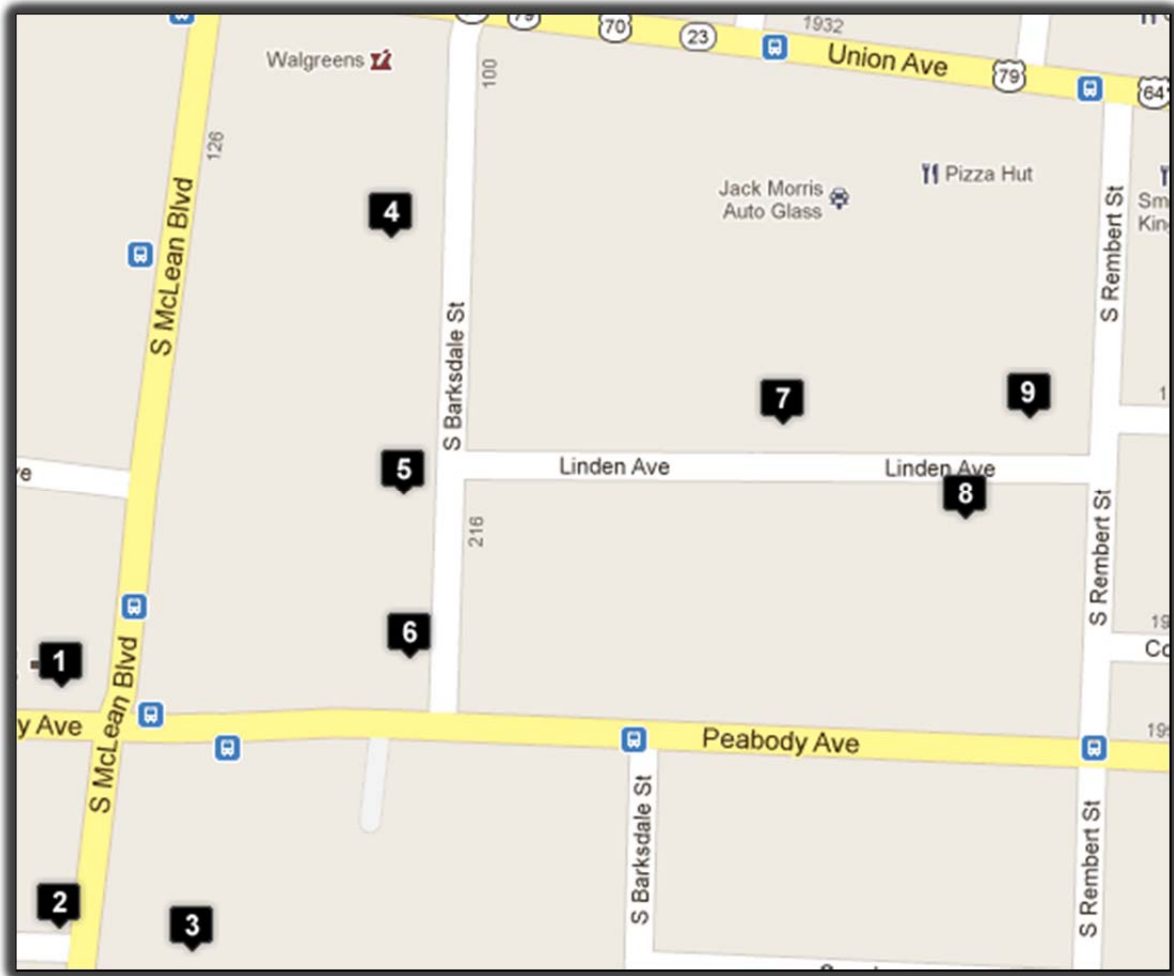

Map 11

1. Japanese Zelkova (*Zelkova serrata*)
2. American Yellowwood (*Cladrastis kentukea*)
3. White Fringetree (*Chionanthus virginicus*)
4. Pond x Baldcypress Hybrid (*Taxodium ascendens x distichum*)
  & Common Baldcypress (*Taxodium distichum*)
5. American Sycamore (*Platanus occidentalis*)
6. Babylon Weeping Willow (*Salix babylonica*)
7. Slash Pine (*Pinus elliottii*)
8. Shortleaf Pine (*Pinus echinata*)
9. Willow Oak (*Quercus phellos*)