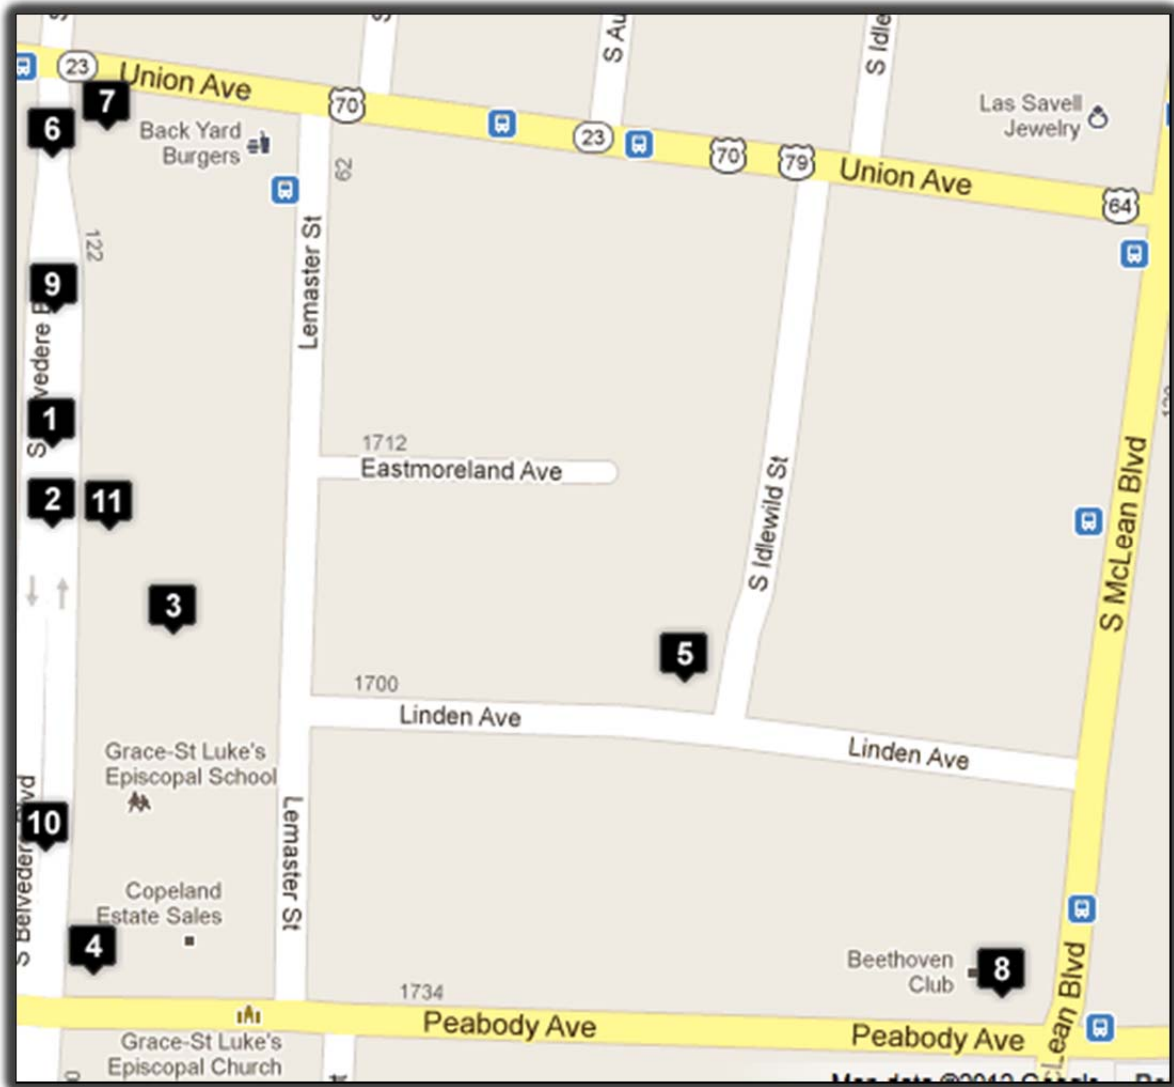

Map 8

1. Pink Flowering Dogwood (*Cornus florida* var. 'rubra')
2. Rainbow Pillar ® Downy Serviceberry (*Amelanchier arborea* 'Glenn's Upright')
3. Tulip Tree (*Liriodendron tulipifera*)
4. River Birch (*Betula nigra*)
5. Black Walnut (*Juglans nigra*)
6. European Hornbeam (*Carpinus betulus* 'Fastigiata')
7. Panicked Goldenrain Tree (*Koelreuteria paniculata*)
8. Japanese Zelkova (*Zelkova serrata*)
9. Saucer Magnolia (*Magnolia x soulangiana*)
10. Arnold Crabapple (*Malus x arnoldiana*)
11. Gingko (*Ginkgo biloba*)
  & Shumard Oak (*Quercus shumardii*)